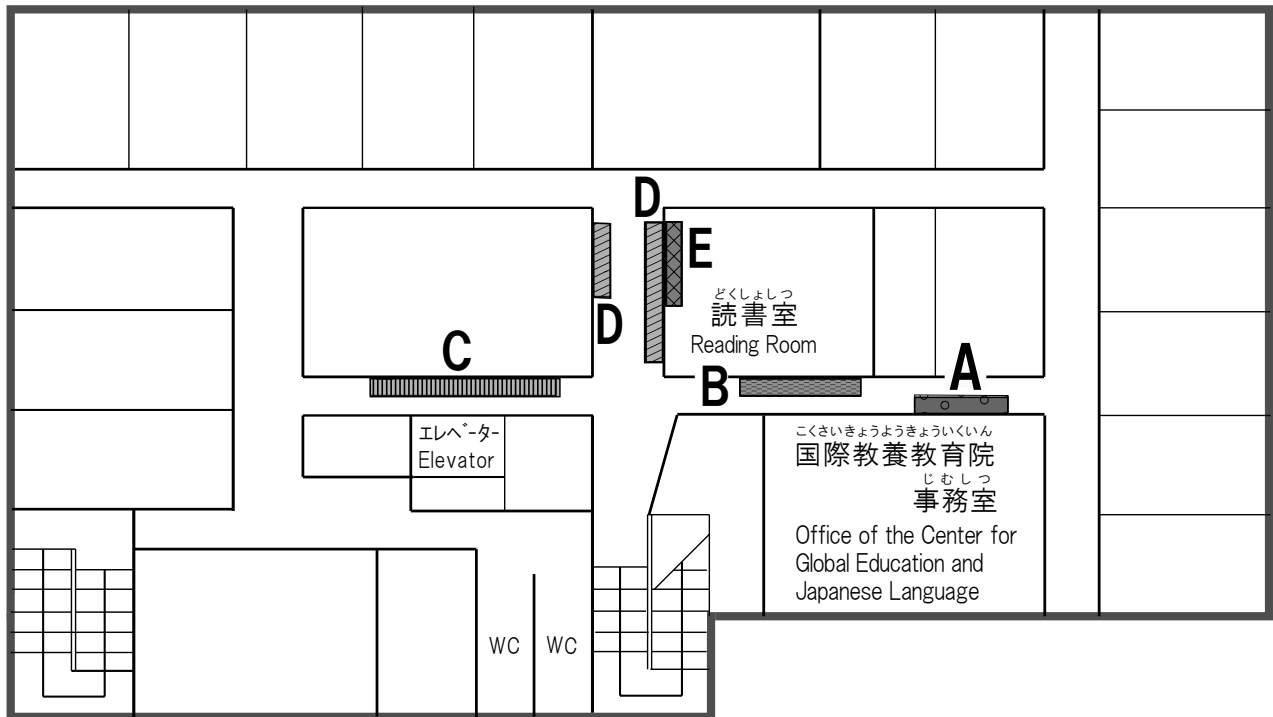

こうふうかん かい けいじばん
<弘風館5階：掲示板>

だいがく れんらく つうち とくべつ ばあい のぞ けいじばん つう つた けいじばん
 大学からの連絡・通知は、特別な場合を除き、この掲示板を通じて伝えます。掲示板は

こうふうかん かい どうこう かなら けいじばん め とお
 弘風館の5階にあります。登校したら必ず掲示板に目を通してください。

がくがい かくしゅあんない こうふうかん かいろう か およ だくしよつない けいじばん けいじ
 学外からの各種案内については、弘風館5階廊下及び読書室内の掲示板に掲示します。

こうふうかん けいじばん
弘風館5F 掲示板

けいじばん こうふうかん かいあんないず
掲示板・弘風館5階案内図

けいじばん ないよう まいにちこうしん まいにちわす かくにん
 掲示板の内容は毎日更新されます。毎日忘れずに確認してください。

- こうりゅう ぼしゅう
 A: 交流募集
- こうえんかい はつひょうかい
 B: 講演会・発表会
- こくさいきょうようきょういくいん じ むしつ れんらくじょうほう
 C: 国際教養教育院事務室 連絡情報
- きょうむ
 D: 教務
- がくがいしょうがくきん しんがく しけん しゅうしょく
 E: 学外奨学金・進学・試験・就職