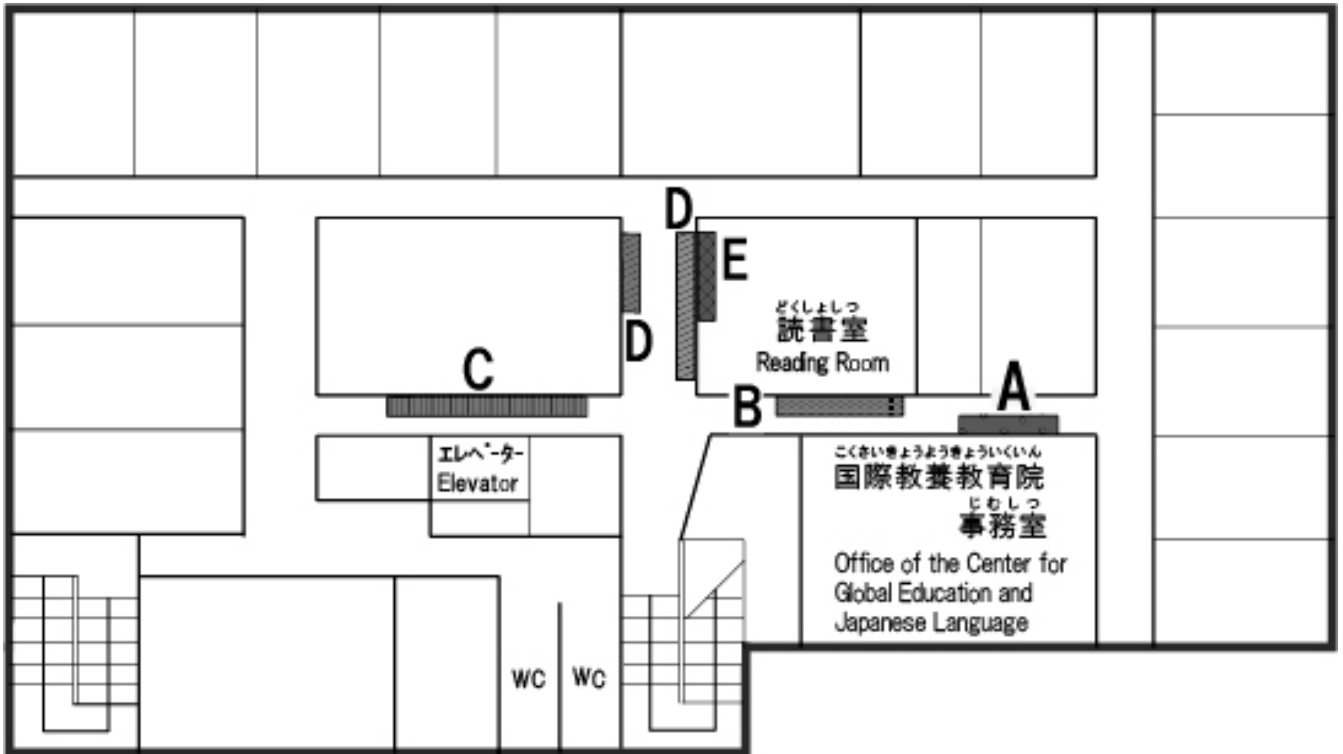

I

だいがく れんらく つう ち
大学からの連絡・通知

こうふうかん 5 かい けいじばん
<弘風館5階：掲示板>

だいがく れんらく つう ち とくべつ ばあい のぞ けいじばん つう つた けいじばん
大学からの連絡・通知は、特別な場合を除き、この掲示板を通じて伝えます。掲示板は
こうふうかん かい どうこう かなら けいじばん め とお がくがい
弘風館の5階にあります。登校したら必ず掲示板に目を通してください。学外からの
かくしゅあんない こうふうかん かいろうか どくしょつない けいじばん けいじ
各種案内については、弘風館5階廊下および読書室内の掲示板に掲示します。

こうふうかん 5 かい けいじばん
弘風館5階 掲示板

けいじばん こうふうかん かい あんないず
掲示板・弘風館5階 案内図

けいじばん ないよう まいにちこうしん まいにちわす かくにん
掲示板の内容は毎日更新されます。毎日忘れずに確認してください。

- A: 交流募集
- B: 講演会・発表会
- C: 国際教養教育院事務室 連絡情報
- D: 教務
- E: 学外奨学金・進学・試験・就職

※奨学金・健康保険・住居・アルバイトについては、留学生課の掲示板（扶桑館2階）を見てください。