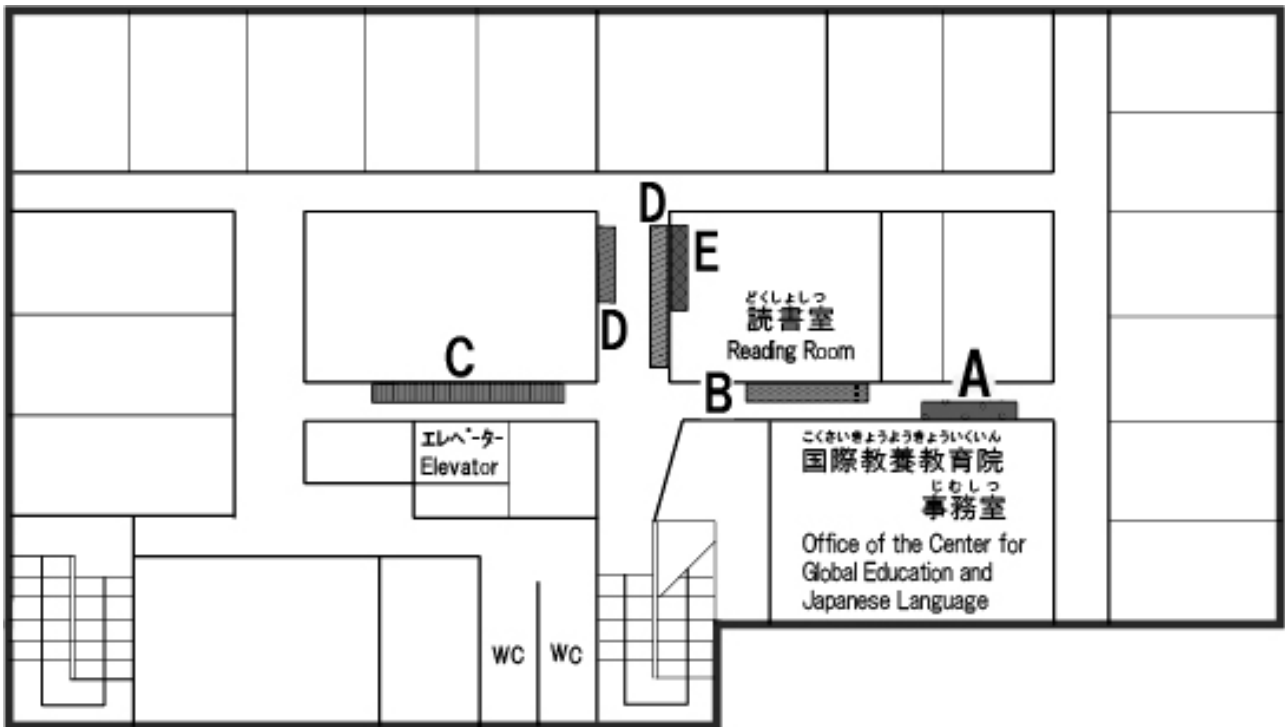

こうふうかん 5 かい けいじばん
<弘風館 5 階：掲示版>

だいがく れんらく つうち とくべつ ばあい のぞ けいじばん つう つた
 大学からの連絡・通知は、特別な場合を除き、この掲示版を通じて伝え
 ます。掲示版は弘風館の5階にあります。登校したら必ず掲示版に目
 を通してください。学外からの各種案内については、弘風館5階廊下
 および読書室内の掲示版に掲示します。

こうふうかん 5 かい けいじばん
 弘風館 5 階 掲示版

けいじばん こうふうかん 5 かい あんないず
掲示版・弘風館 5 階 案内図

けいじばん ないよう まいにちこうしん まいにちわす かくにん
 掲示版の内容は毎日更新されます。毎日忘れずに確認してください。

A: 交流募集

B: 講演会・発表会

C: 国際教養教育院事務室 連絡情報

D: 教務

E: 学外奨学金・進学・試験・就職

※奨学金・健康保険・住居・アルバイトについては、留学生課の掲示版（扶桑館 2 階）を見てください。