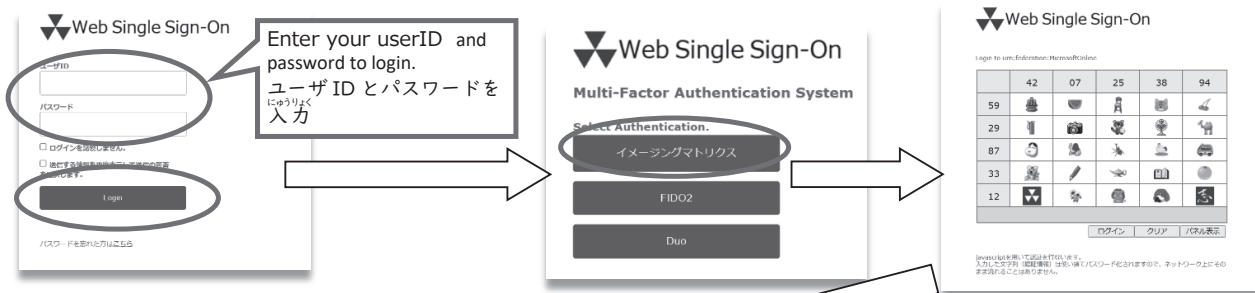

こうふうかん 5階 掲示板
弘風館5階 掲示板けいじばん こうふうかん かい あんないず
掲示板・弘風館5階 案内図

けいじばん ないよう まいにちこうしん まいにちわす かくにん
掲示板の内容は毎日更新されます。毎日忘れずに確認してください。

A：交流募集

B：講演会・発表会

C：国際教養教育院事務室 連絡情報

D：教務

E：学外奨学金・進学・試験・就職

※奨学金・健康保険・住居・アルバイトについては、留学生課の掲示板（扶桑館2階）を見てください。

<Web サイト：学修支援システム「DUET」>

DUETでは、科目の登録ができる他、時間割、休講、試験情報、成績の確認、さらに、事務室からのメッセージ配信が行われます。重要な情報が掲載されますので、定期的にアクセスしてください。

DUET (<https://duet.doshisha.ac.jp/>)

【DUET ログイン方法】

どうししゃだいがく 同志社大学ホームページにて「在校生の方へ」ボタンをクリックします。

がくしゅうしえん 「学修支援システムDUET」ボタンをクリックします。

Web シングルサインオンのメニューから DUET を選択してください。

※ユーザ ID とパスワードについては、P.34 を参照してください。

<同志社大学ポータル>

同志社大学のユーザ ID をもつ方全員が利用できる「同志社大学ポータル」が2022年10月にリリースされました。大学からのお知らせ等はこのポータルにも届きます。パソコンからはWeb版を、スマートフォンからはアプリ版を利用できます。