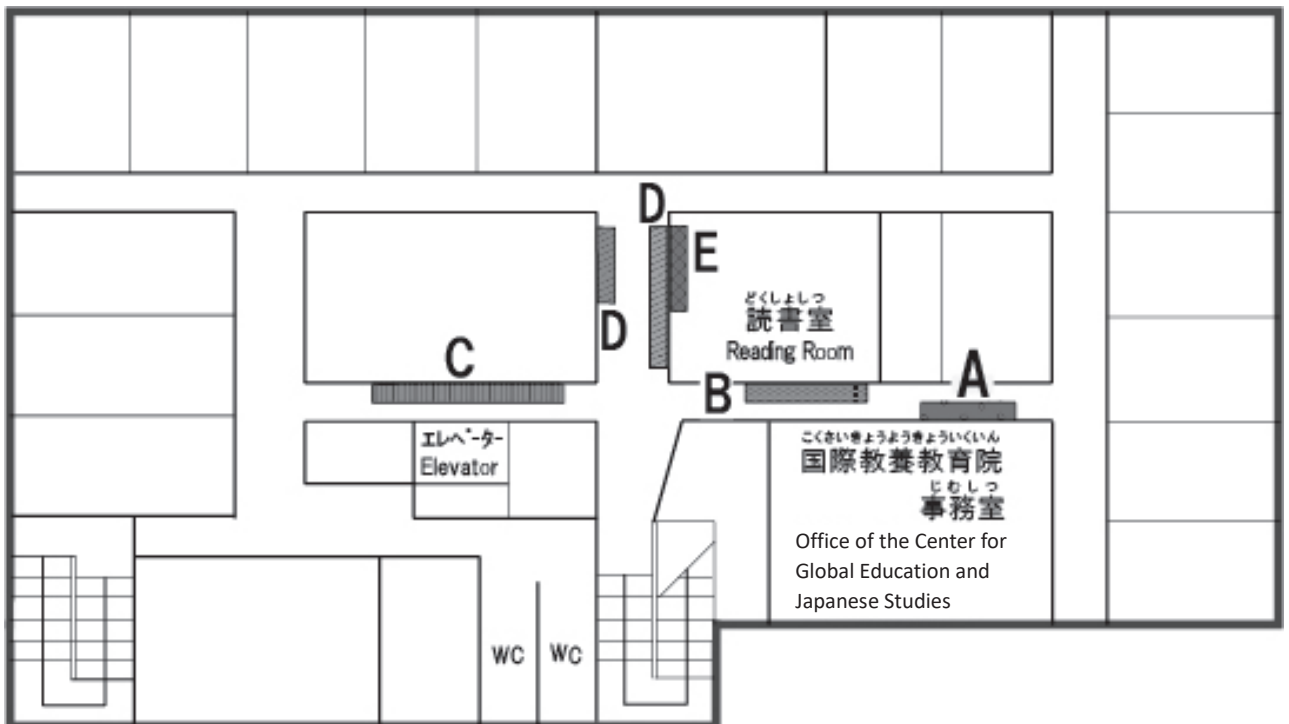

<弘風館5階：掲示板>

だいがく れんらく つうち とくべつ ばあい のぞ けいじばん つう
大学からの連絡・通知は、特別な場合を除き、この掲示板を通じて
つた けいじばん こうふうかん かい どうこう かなら
伝えます。掲示板は弘風館の5階にあります。登校したら必ず
けいじばん め とお がくが い かくしゅあんない
掲示板に目を通してください。学外からの各種案内については、
こうふうかん かいろうか どうしよしつない けいじばん けいじ
弘風館5階廊下および読書室内の掲示板に掲示します。

こうふうかん 5階 掲示板
弘風館5階 掲示板けいじばん こうふうかん かい あんないず
掲示板・弘風館5階 案内図

けいじばん ないよう まいにちこうしん まいにちわす かくにん
掲示板の内容は毎日更新されます。毎日忘れずに確認してください。

A：交流募集

B：講演会・発表会

C：国際教養教育院事務室 連絡情報

D：教務

E：学外奨学金・進学・試験・就職

※奨学金・健康保険・住居・アルバイトについては、留学生課の掲示板（扶桑館2階）を見てください。