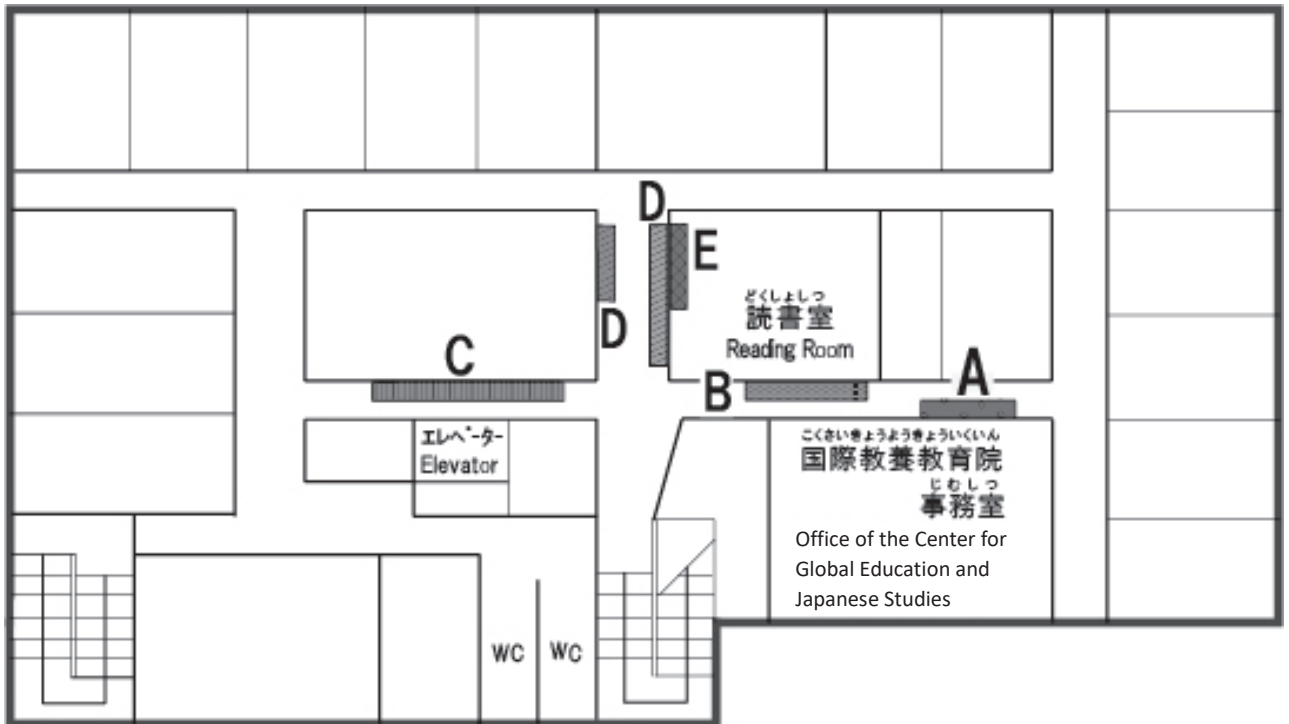

<弘風館5階：掲示板>

だいがく れんらく つうち とくべつ ばあい のぞ けいじばん つう
大学からの連絡・通知は、特別な場合を除き、この掲示板を通じて
つた けいじばん こうふうかん かい どうこう かなら
伝えます。掲示板は弘風館の5階にあります。登校したら必ず
けいじばん め とお がくが い かくしゅあんない
掲示板に目を通してください。学外からの各種案内については、
こうふうかん かいろうか どうしよしつない けいじばん けいじ
弘風館5階廊下および読書室内の掲示板に掲示します。

こうふうかん 5階 掲示板
弘風館5階 掲示板けいじばん こうふうかん かい あんないず
掲示板・弘風館5階 案内図

けいじばん ないよう まいにちこうしん まいにちわす かくにん
掲示板の内容は毎日更新されます。毎日忘れずに確認してください。

A: 交流募集

B: 講演会・発表会

C: 国際教養教育院事務室 連絡情報

D: 教務

E: 学外奨学金・進学・試験・就職

※奨学金・健康保険・住居・アルバイトについては、留学生課の掲示板（扶桑館2階）を見てください。