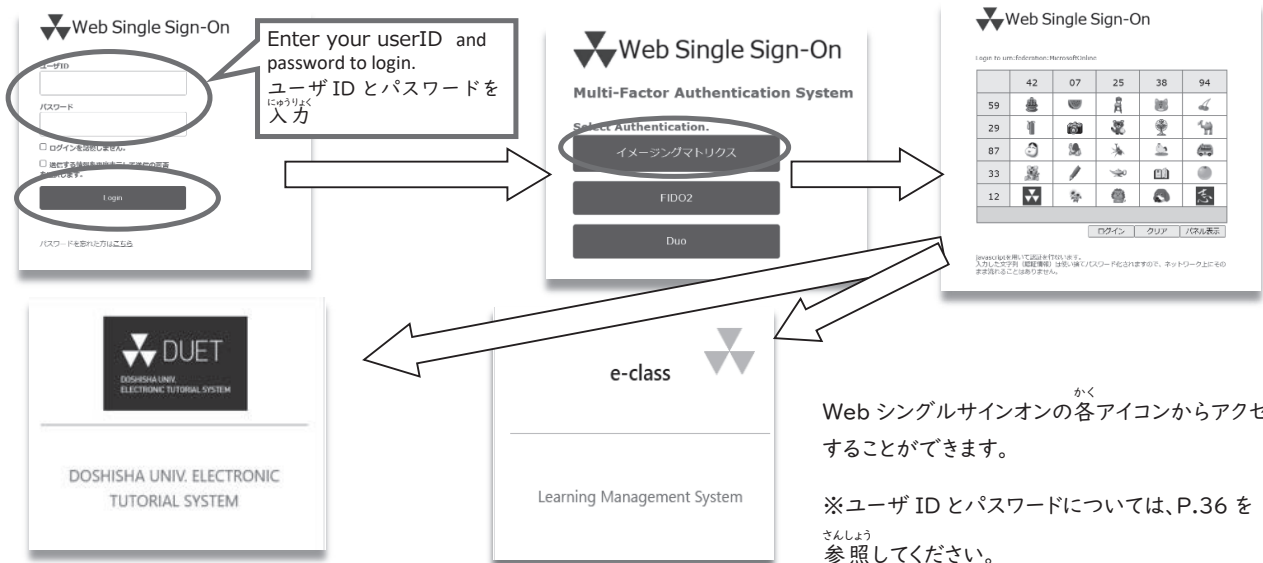

こうふうかん 5階 掲示板
弘風館5階 掲示板けいじばん こうふうかん かい あんないず
掲示板・弘風館5階 案内図

けいじばん ないよう まいにちこうしん まいにちわす かくにん
掲示板の内容は毎日更新されます。毎日忘れずに確認してください。

A: 交流募集

B: 講演会・発表会

C: 国際教養教育院事務室 連絡情報

D: 教務

E: 学外奨学金・進学・試験・就職

※奨学金・健康保険・住居・アルバイトについては、留学生課の掲示板（扶桑館2階）を見てください。

＜学修支援システム「DUET」と Doshisha e-learning System 「e-class」＞

DUET と e-class は、同志社大学での学びをサポートするためのシステムです。

DUET では、科目の登録ができる他、時間割、休講、試験情報、成績の確認、さらに、事務室からのメッセージの確認が行えます。重要な情報が掲載されますので、定期的にアクセスしてください。

e-class では、各科目の画面を通じて教材・資料・試験の確認、レポートの提出ができます。

【ログイン方法】

同志社大学ホームページにて「在学生の方へ」ボタンをクリックします。

「Web シングルサインオン」ボタンをクリックします。

Web シングルサインオンの各アイコンからアクセスすることができます。

※ユーザ ID とパスワードについては、P.36 を参照してください。

＜同志社大学ポータル＞

同志社大学のユーザ ID をもつ方全員が利用できる「同志社大学ポータル」が2022年10月にリリースされました。大学からのお知らせ等はこのポータルにも届きます。パソコンからはWeb版を、スマートフォンからはアプリ版を利用できます。